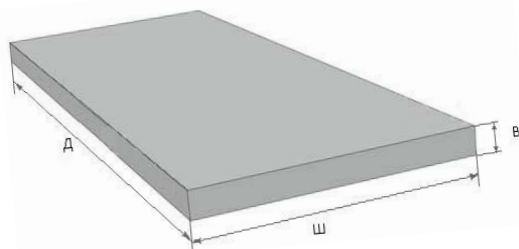

ГСК

344019 г. Ростов-на-Дону, ул. 3-я Линия д. 70 А тел. (863)270-11-22,ИНН 6167195319
 КПП 616701001,ОГРН 1196196022692, Банк: ФИЛИАЛ «РОСТОВСКИЙ» АО «АЛЬФА-БАНК»
 Номер счёта: 40702810126160001295

Плиты серии 3.006.1-2 (ЛК)					
Наименование изделия	Размеры, мм			Вес, кг	ЦЕНА с НДС 20%
	Д	Ш	В		
Плиты покрытия угловые (ПТУ)					
ПТУ 75.45.6-6	740	430	60	47	650
ПТУ 100.60.8-6	980	580	80	114	910
ПТУ 180.90.10-6	1780	880	100	367	3640
ПТУ 210.120.12-6	2060	1 180	120	690	6240
ПТУ 230.150.12-6	2340	1 480	120	1152	7800
Плиты днища угловые (ПДУ)					
ПДУ 60.60.8-6	580	580	80	67	715
ПДУ 80.90.10-6	800	880	100	175	1716
ПДУ 110.120.12-6	1100	1180	120	389	3380
ПДУ 140.150.12-6	1350	1480	120	600	5850
ПДУ 150.150.12-6	1480	1480	120	657	6890
ПДУ 170.180.14-6	1650	1780	140	1025	10270
ПДУ 190.210.14-6	1870	2080	140	1354	15990
ПДУ 220.210.14-6	2170	2080	140	1575	19240
ПДУ 230.240.20-6	2300	2380	200	2725	19890
ПДУ 230.240.20-6a	2300	2380	200	2725	21970
ПДУ 250.240.20-6	2500	2380	200	2975	22230
ПДУ 250.240.20-6a	2500	2380	200	2975	24830
ПДУ 300.300.20-6	2990	2980	200	4455	45500
ПДУ 300.300.20-6a	2990	2980	200	4455	48100

Плиты подкалки (ПП)					
ПП1	550	400	100	60	520
ПП2	700	400	100	70	598
ПП3	850	400	100	90	650
ПП4	1150	400	100	120	845
ПП5	1450	400	100	150	1040
ПП6	1750	400	100	180	1235
ПП7	2050	400	100	210	1560
ПП8	2350	400	100	240	1794
ПП9	2650	400	100	270	2145
ПП10	3250	400	140	460	2444
ПП11	3850	400	140	540	2860
Опорные подушки (ОП)					
ОП1	200	200	90	10	494
ОП2	300	200	90	10	572
ОП3	400	400	90	40	741
ОП4	500	500	140	90	1144
ОП5	650	550	140	130	1560
ОП6	750	650	140	180	2275
ОП7	850	750	140	230	4355
ОП8	1050	850	290	650	5902
ОП9	1350	1 150	290	1130	8060
Плиты покрытия с отверстием (ПТО)					
ПТО 200.240.14-6	2000	2 380	140	1675	18590
ПТО 150.240.14-6	1480	2 380	140	1233	17030
ПТО 150.180.14-6	1480	1 780	140	950	10530
ПТО 150.150.12-6	1480	1 480	120	650	8190